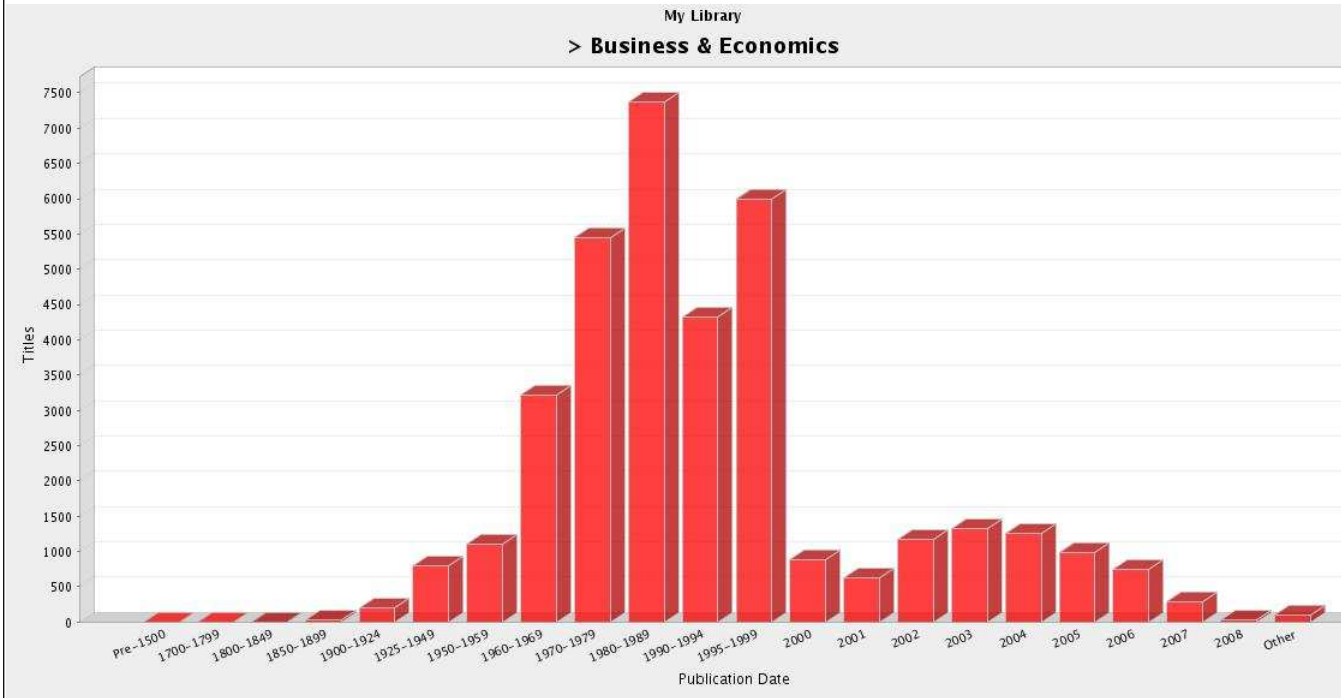

[Analysis Results](#)

[Limit Analysis](#)

[Change Analysis](#)

[Go to page](#)

Data to Analyze: **My Library**
Column Values: **Publication Date**
Row Expansion Order: **Division > Category > Subject > Language > Format > Audience**
Limits: (No Limits Selected)

[Publication Date](#)

Graph Display

Separate Adult/Juvenile

Graph Size: Larger Smaller

[English](#) | [Español](#) | [Français](#) |

| [Options](#) | [Comments](#) | [Exit](#)